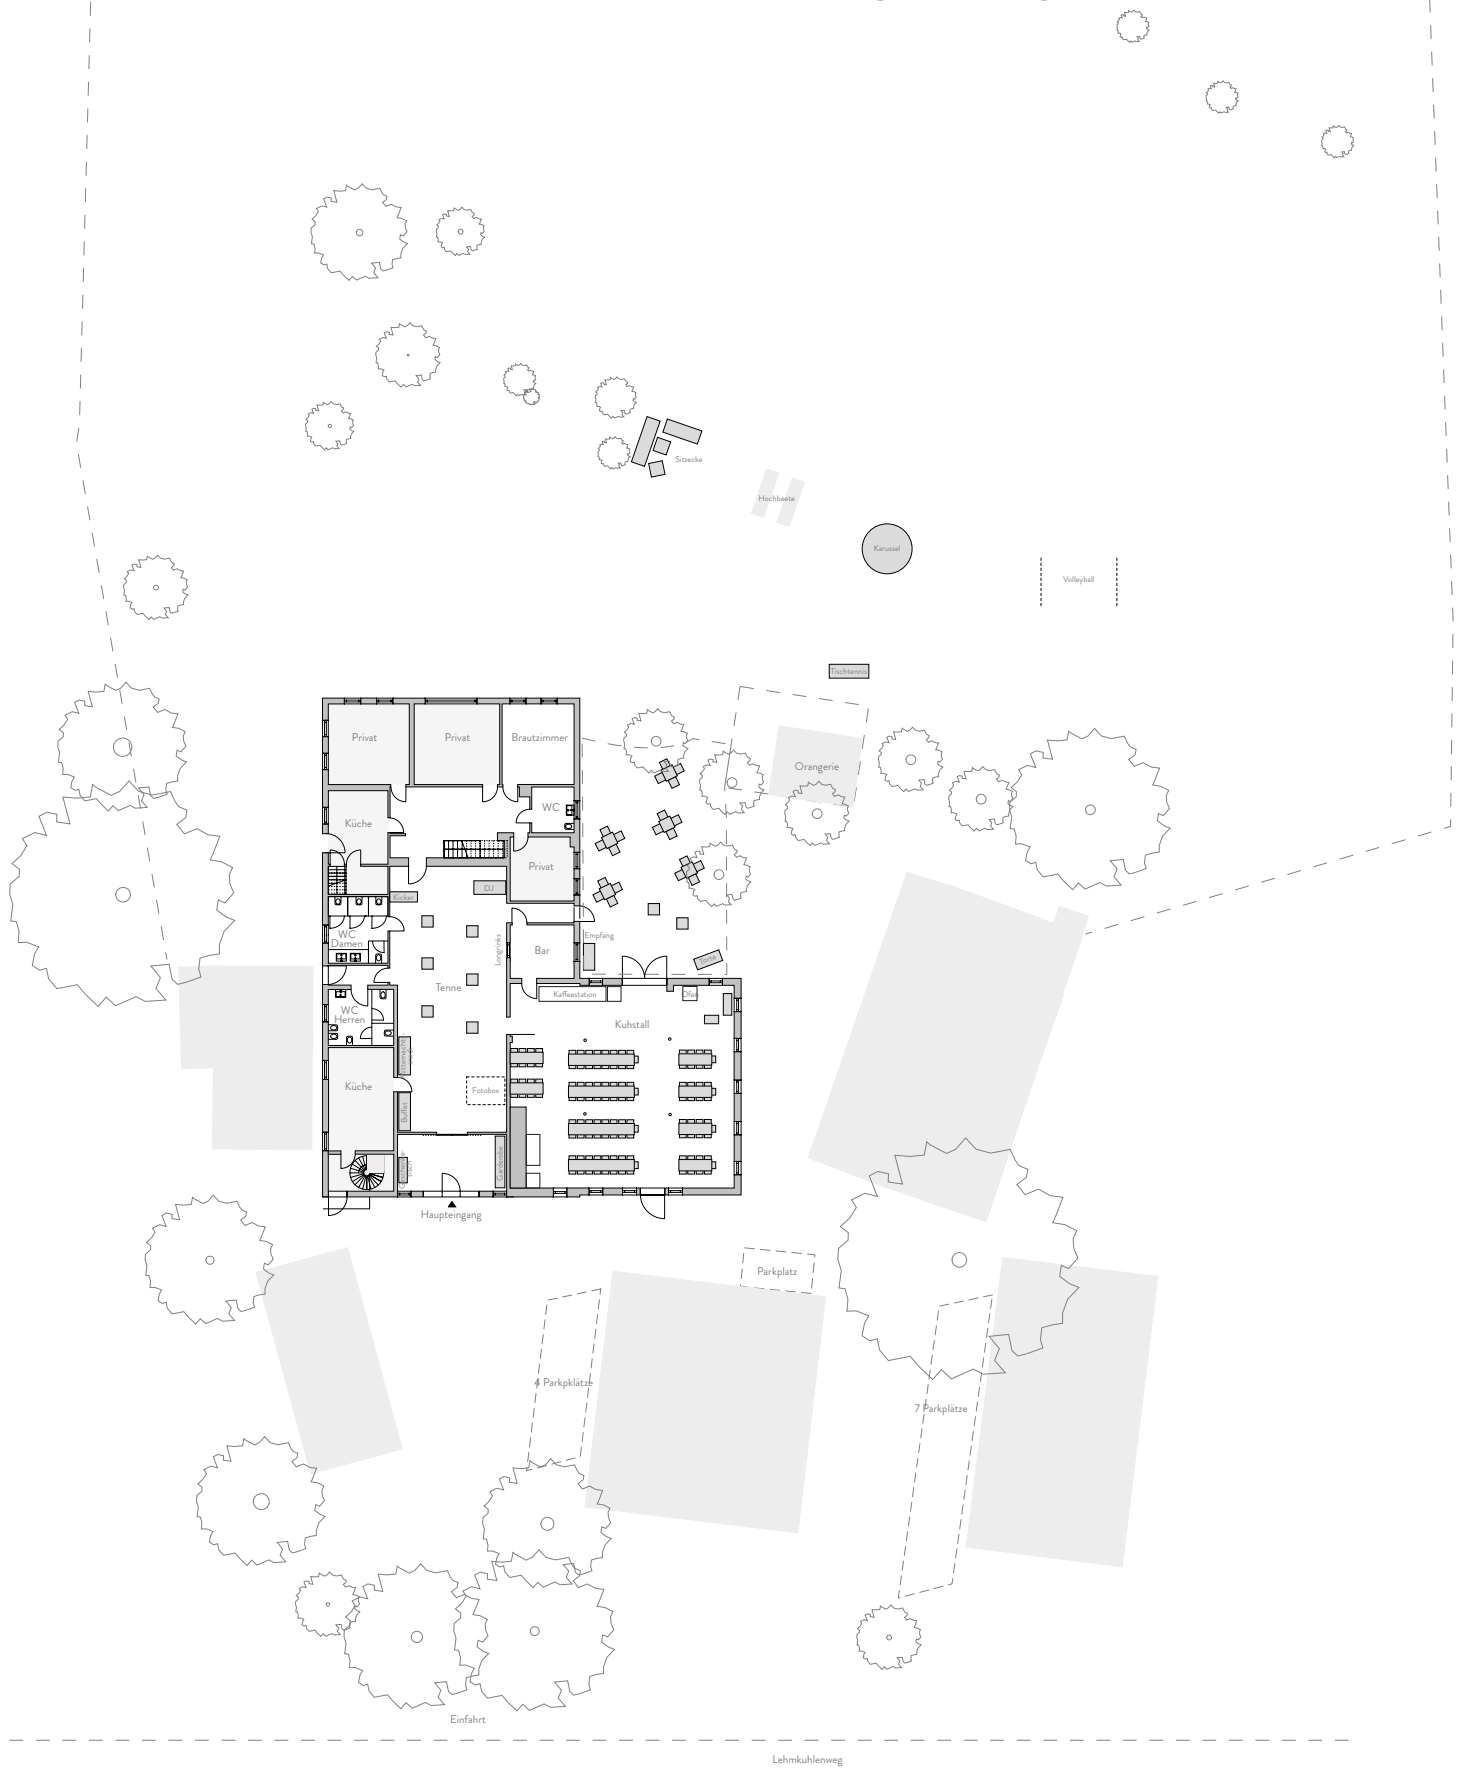

STADTFARM

Tenne, Kuhstall, Garten und Umgebung

STADTFARM

Tenne, Kuhstall und Terrasse

KUHSTALL & BAR

Ausstattung und Raumkapazitäten

Gesamtfläche157m²
 Kuhstall/Bar147m²/10m²
 Abmessung BxT.....12,47x11,35m
 Deckenhöhe2,97m
 niedrigste Deckenhöhe2,69m
 Stockwerk.....EG

Strom ✓
 LAN/WLAN..... ✓
 Starkstromzuwege ✓
 Befahrbar ✓

Sonstiges:
 Musikanlage
 (4 Sonos Boxen), Kamin,
 Selfservice Bar

U-Form	Parlament	Theater	Sitzkreis	Bankett	Empfang	Party	Freie Trauung
30	56	200	50	120	200	200	50