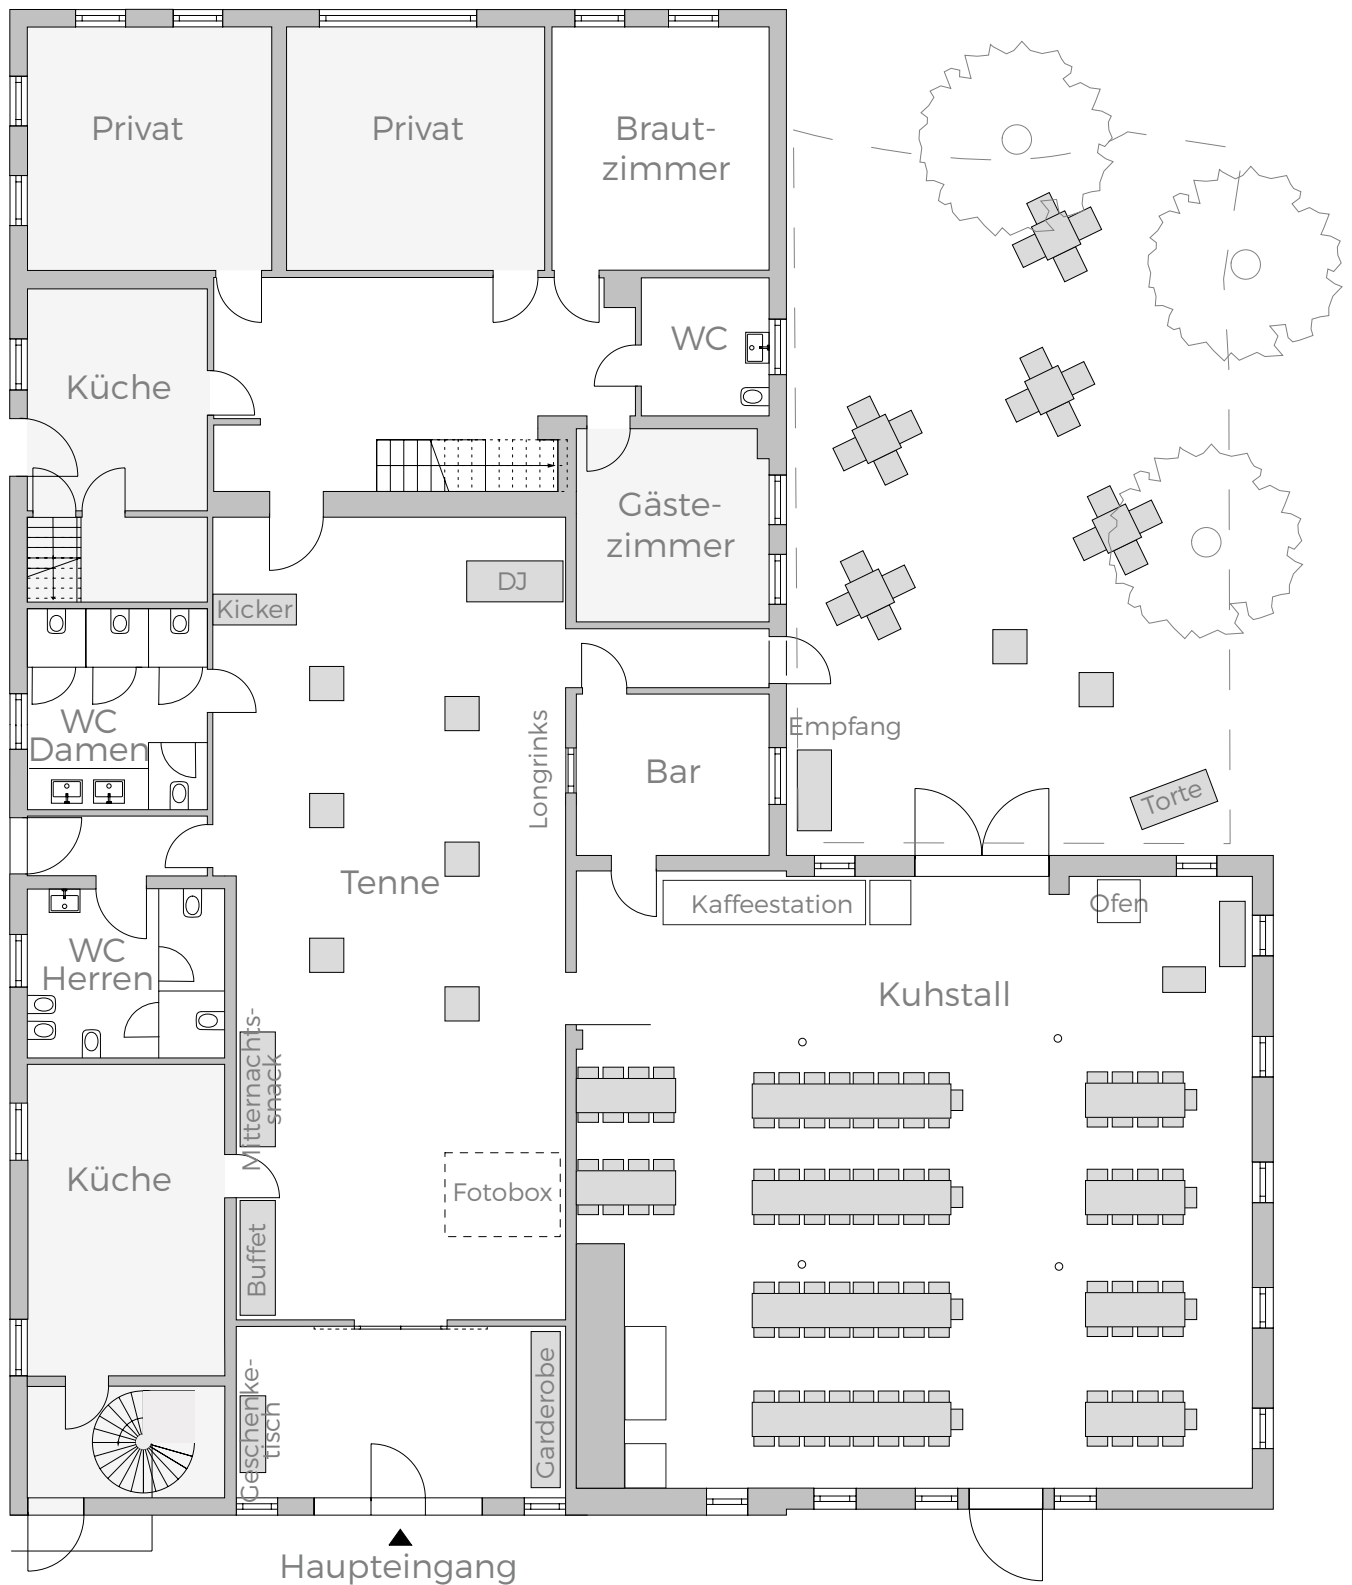

STADTFARM

Tenne, Kuhstall, Garten und Umgebung

STADTFARM

Tenne, Kuhstall und Terrasse

KUHSTALL & BAR

Ausstattung und Raumkapazitäten

Gesamtfläche157m²
 Kuhstall/Bar147m²/10m²
 Abmessung BxT.....12,47x11,35m
 Deckenhöhe2,97m
 niedrigste Deckenhöhe2,69m
 Stockwerk.....EG

Strom ✓
 LAN/WLAN..... ✓
 Starkstromzuwege ✓
 Befahrbar ✓

Sonstiges:
 Musikanlage
 (4 Sonos Boxen), Kamin,
 Selfservice Bar

U-Form	Parlament	Theater	Sitzkreis	Bankett	Empfang	Party	Freie Trauung
30	56	200	50	120	200	200	50