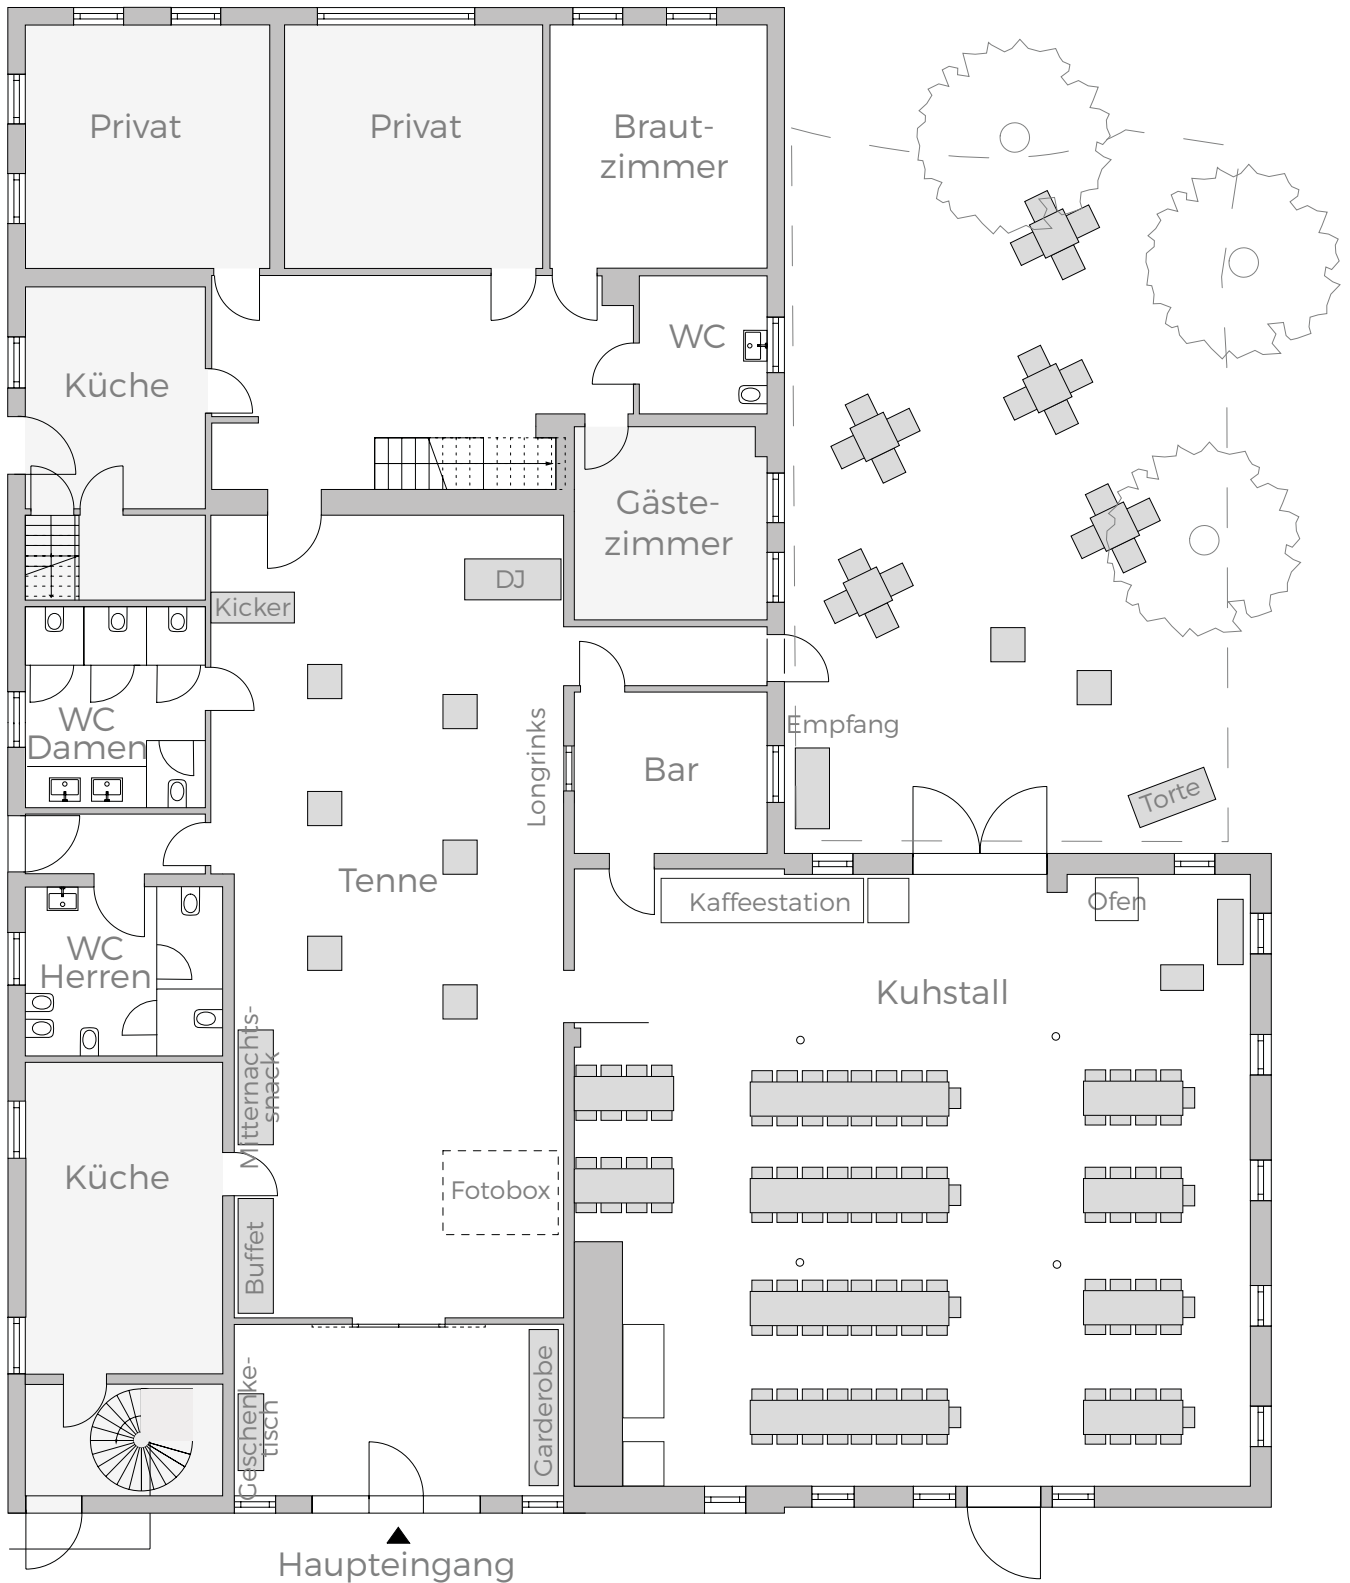

STADTFARM

Tenne, Kuhstall, Garten und Umgebung

STADTFARM

Tenne, Kuhstall und Terrasse

TENNE & WC

Ausstattung und Raumkapazitäten

Gesamtfläche136 m²
 Tenne/WC94 m²/21 m²
 Abmessung BxT.....6,60x14 m
 Deckenhöhe3,46 m
 niedrigste Deckenhöhe ...3,30 m
 Stockwerk.....EG

Strom ✓
 LAN/WLAN..... ✓
 Starkstromzuwege ✓
 Befahrbar ✗

Sonstiges:
 Musikanlage (4 Topteile BRT26/1 Bass inkl. Amping BRS-12A3/Kleines Mischpult, Fußbodenheizung, Geschenketisch, Garderobe (200 Personen), Wickeltisch im Damen-WC

U-Form	Parlament	Theater	Sitzkreis	Bankett	Empfang	Party	Freie Trauung
38	30	50	30	100	200	200	50