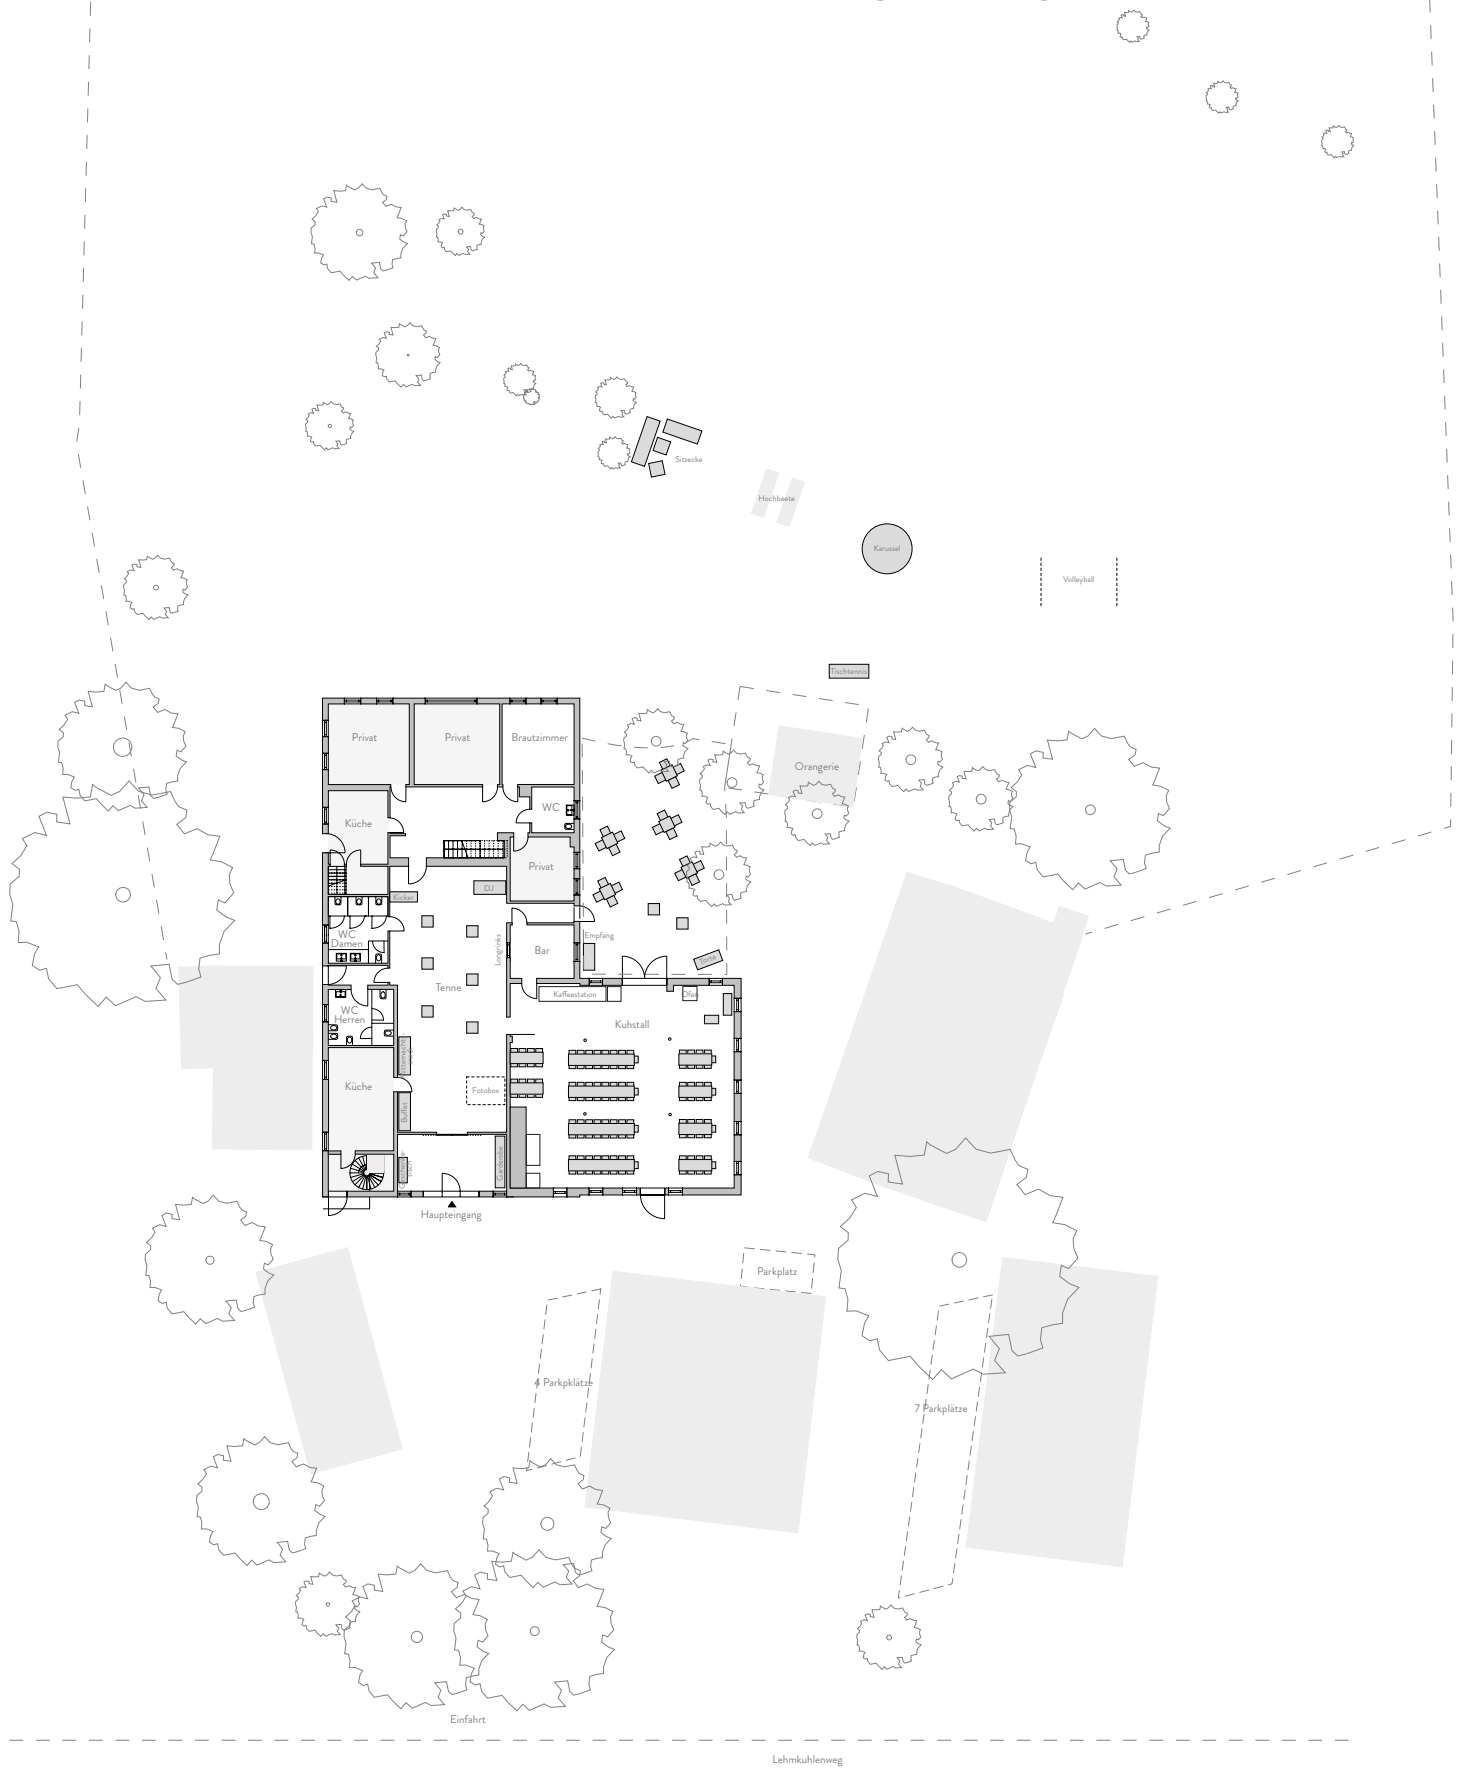

STADTFARM

Tenne, Kuhstall, Garten und Umgebung

STADTFARM

Tenne, Kuhstall und Terrasse

TENNE & WC

Ausstattung und Raumkapazitäten

Gesamtfläche136 m²
 Tenne/WC94 m²/21 m²
 Abmessung BxT.....6,60x14 m
 Deckenhöhe3,46 m
 niedrigste Deckenhöhe ...3,30 m
 Stockwerk.....EG

Strom ✓
 LAN/WLAN..... ✓
 Starkstromzuwege ✓
 Befahrbar ✗

Sonstiges:
 Musikanlage (4 Topteile BRT26/1 Bass inkl. Amping BRS-12A3/Kleines Mischpult, Fußbodenheizung, Geschenketisch, Garderobe (200 Personen), Wickeltisch im Damen-WC

U-Form	Parlament	Theater	Sitzkreis	Bankett	Empfang	Party	Freie Trauung
38	30	50	30	100	200	200	50