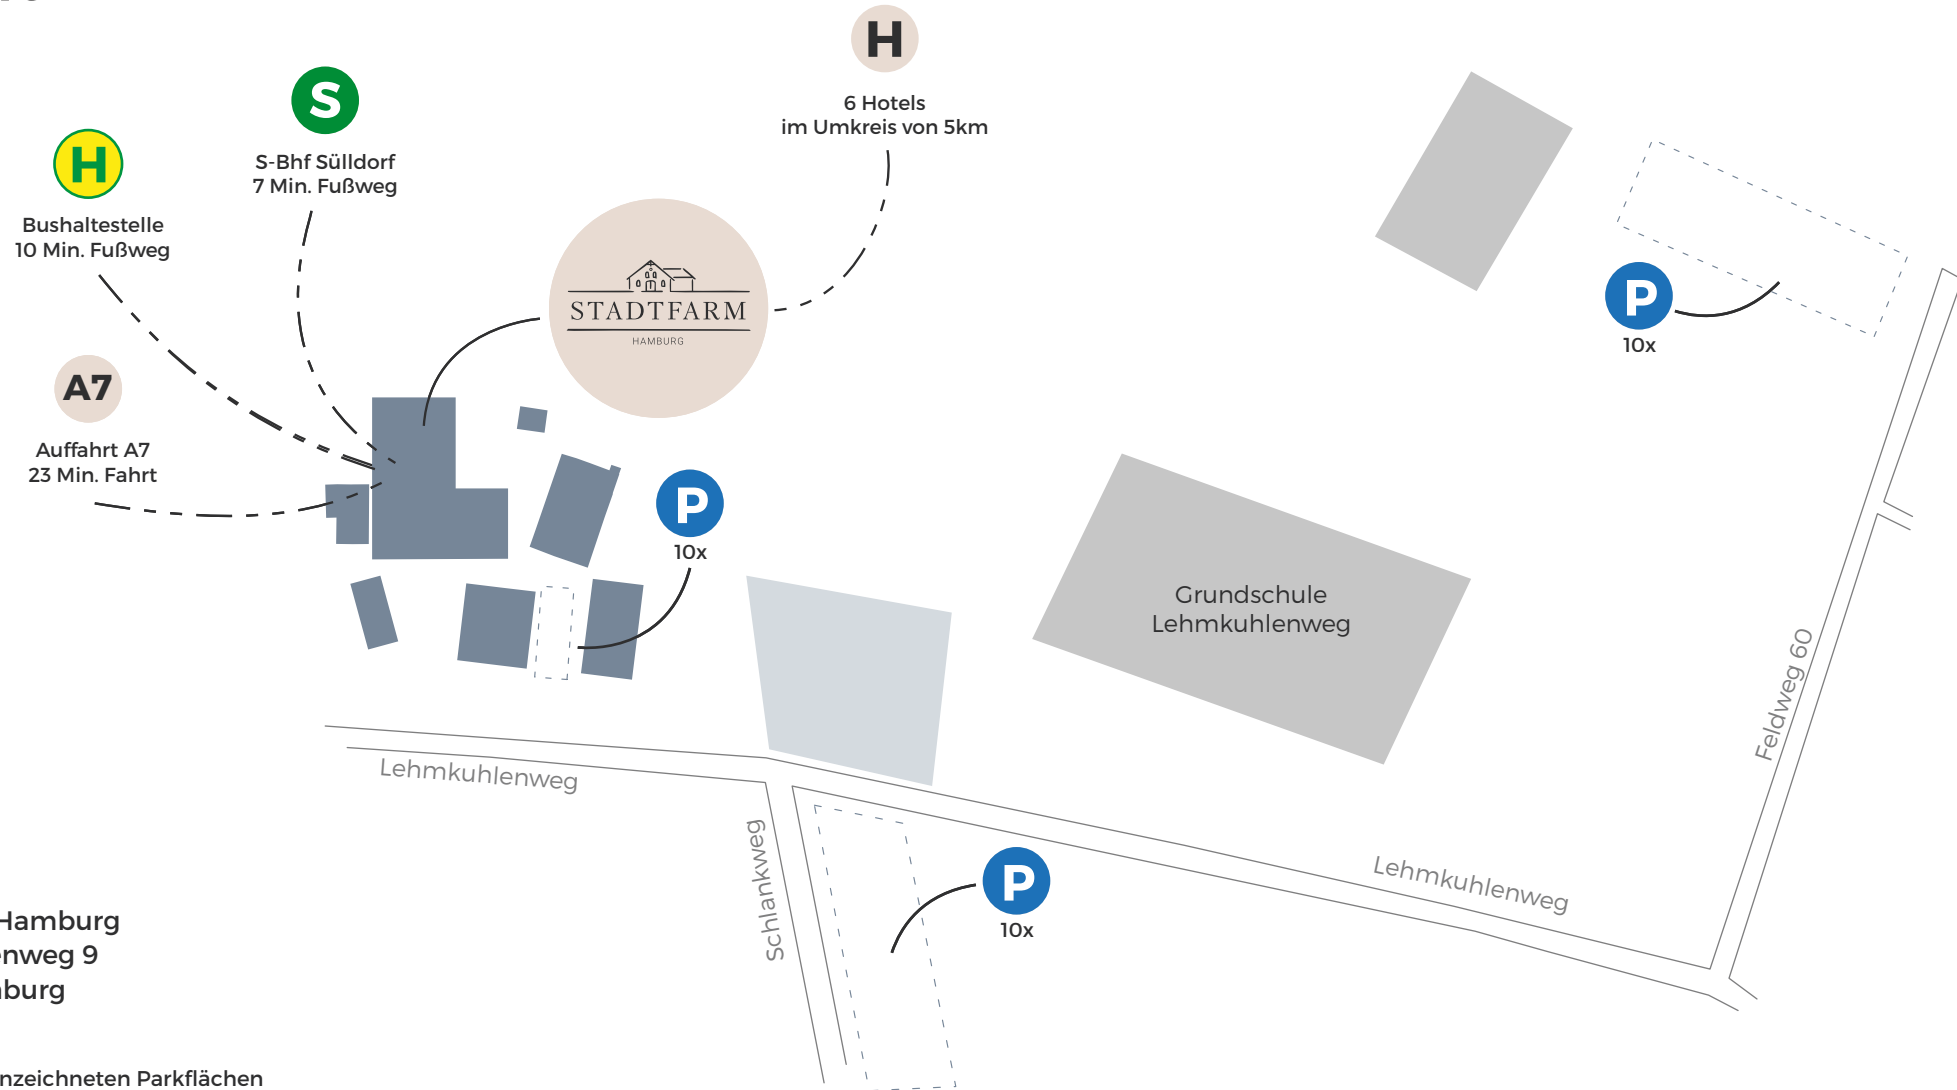

# Stadtfarm Hamburg

## Anfahrt

Stadtfarm Hamburg  
Lehmkuhlenweg 9  
22589 Hamburg

An den gekennzeichneten Parkflächen  
kann bis zum Folgetag 10.00 Uhr geparkt werden.